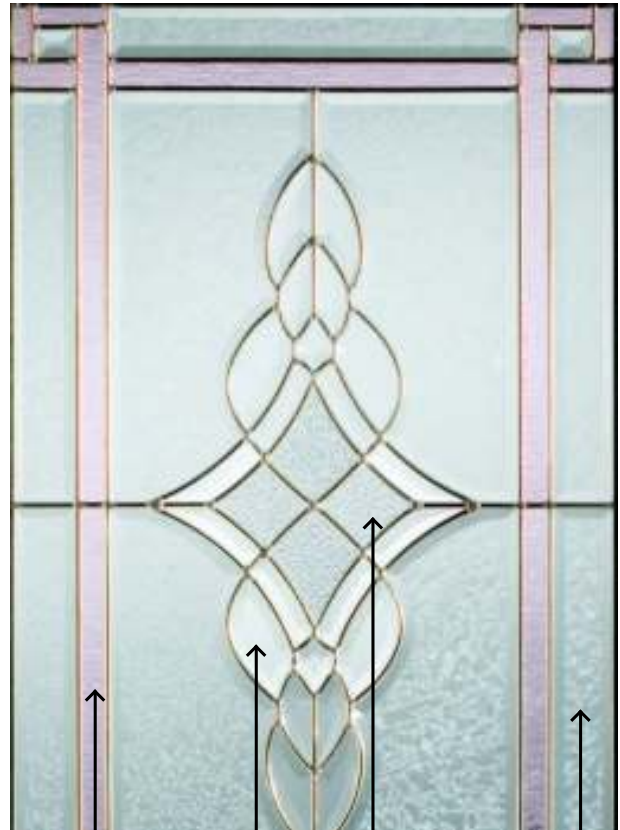

Milano 1420

Collection de vitraux de style art déco
Art Deco™ Stained Glass Collection

Quatre types de vitraux colorés, texturés et biseautés sont réunis à l'aide de ruban à métaux dans ce modèle sensuel qui donnera à votre entrée une touche contemporaine.

Four types of colored, textured and beveled glass are combined with a sensual caming design to create this contemporary look for your homes entrance.

Choix de Baguettes/Caming Option

Niveau d'intimité / Privacy Scale

1420 SSL   1420 S - B   1420 SSL   1420 S - C   1420 SSL   1420 SSL2 - S   1420 SSL   1420 T - T   1420 T - T12
ST/FS/FW   ST   ST/FS/FW   ST   ST/FS/FW   ST/FS/FW   ST/FS/FW   ST   ST