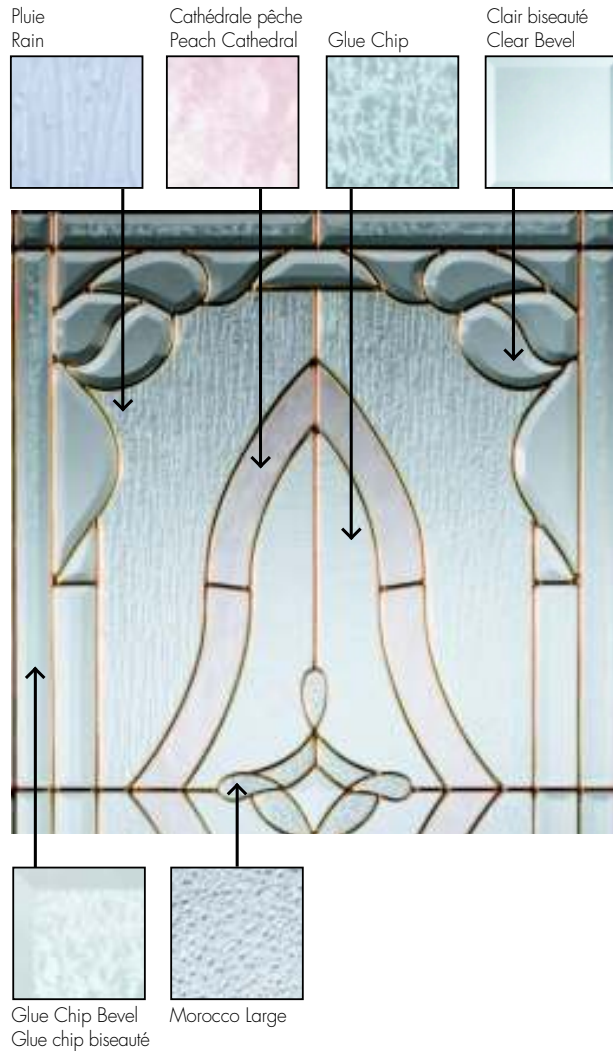

1320 E  
9800  
ST

1320 ESL  
9800 SL  
ST

1320 SSL  
ST/FS/FW

1320 S - S  
ST/FS/FW

1320 SSL  
ST/FS/FW

1320 SSL  
ST/FS/FW

1320 F2 - F  
ST/FS/FW

1320 SSL  
ST/FS/FW

## Florence 1380

Collection de vitraux de style art déco  
Art Deco™ Stained Glass Collection

Un motif détaillé et complexe de vitraux et un jeu de couleurs sont alliés habilement dans cette gamme de vitraux.