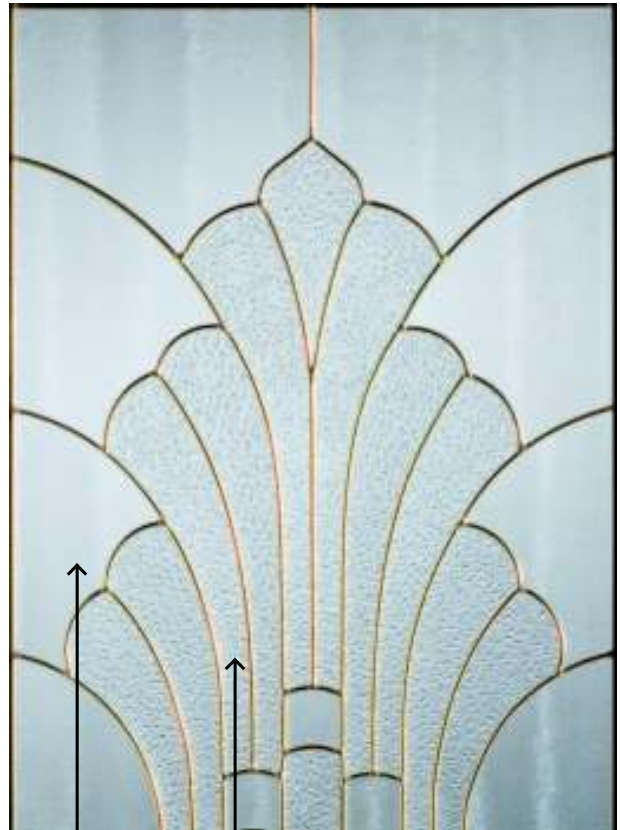

Gladis 1350

Collection de vitraux de style art déco
Art Deco™ Stained Glass Collection

Inspirée des motifs de l'art déco, cette gamme de portes dotées de vitraux apportera à toute demeure une touche d'élégance précieuse.

Inspired by classic Art Deco patterns, this line of stained door glass will bring a touch of treasured elegance to any home.

Impostes / Transoms

Choix de Baguettes/Caming Option

Laiton / Brass

Patine / Patina

Zinc

Niveau d'intimité / Privacy Scale

Clair / Clear

Opaque