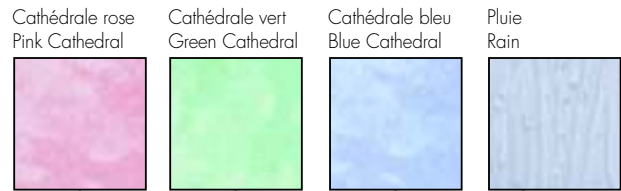

### Niveau d'intimité / Privacy Scale

Clair / Clear

Opaque

Clair biseauté  
Clear Bevel

Morocco Large

Delta

1410 SSL

1410 S - B