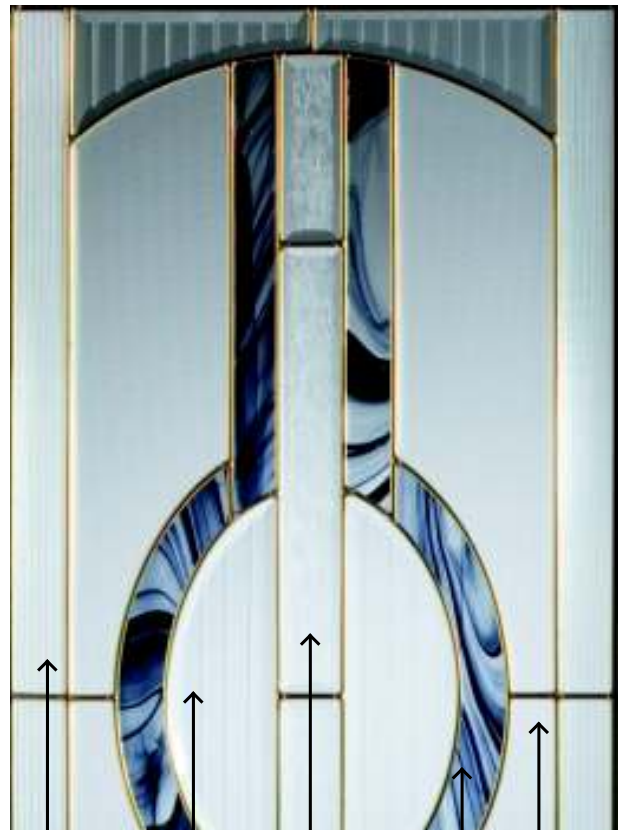

## Stephany 1400

Collection de vitraux de style art déco  
Art Deco™ Stained Glass Collection

Très géométrique et clairement influencée par l'art déco, cette gamme exclusive de portes vitrées créera une entrée dynamique pour n'importe quelle demeure.

Highly geometrical with a clear Art Deco influence, this exclusive line of decorative glass lites will create a dynamic entrance for any home.

Choix de Baguettes/Caming Option

Laiton / Brass

Patine / Patina

Zinc

Niveau d'intimité / Privacy Scale

Clair / Clear

Opaque

Flutex léger  
Flutex Light

Master Ligne

Grain

Baroque noir  
Black Baroque