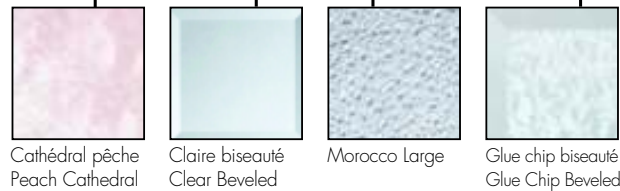

Milano 1420

Collection de vitraux de style art déco
Art Deco™ Stained Glass Collection

Quatre types de vitraux colorés, texturés et biseautés sont réunis à l'aide de ruban à métaux dans ce modèle sensuel qui donnera à votre entrée une touche contemporaine.

Four types of colored, textured and beveled glass are combined with a sensual caming design to create this contemporary look for your homes entrance.

Choix de Baguettes/Caming Option

Niveau d'intimité / Privacy Scale

1420 SSL   1420 S - B   1420 SSL   1420 S - C   1420 SSL   1420 SSL2 - S   1420 SSL   1420 T - T   1420 T - T12
ST/FS/FW   ST   ST/FS/FW   ST   ST/FS/FW   ST/FS/FW   ST/FS/FW   ST   ST