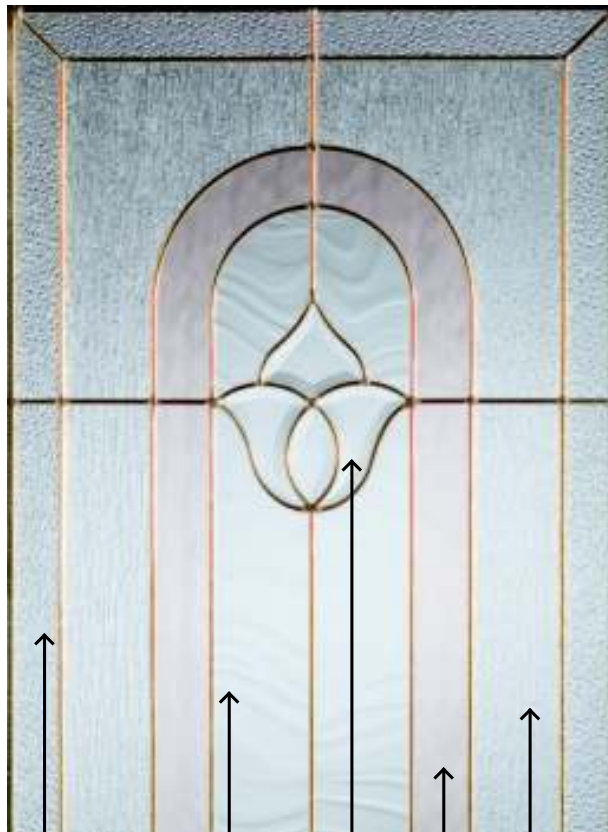

Impostes / Transoms

Choix de Baguettes/Caming Option

Laiton / Brass

Niveau d'intimité / Privacy Scale

Clair / Clear

Opaque

Morocco Large Baroque Clear Bevel Cathédral pêche Niagara
Peach Cathedral

1006 PSL 1006 P - P 1006 PSL 1006 ESL 1006 E - D 1006 ESL 1006 ESL2 - E 1006 E - Z 1006 D - D
ST/FS/FW ST/FS/FW ST/FS/FW ST ST/FS/FW ST ST ST ST/FS/FW