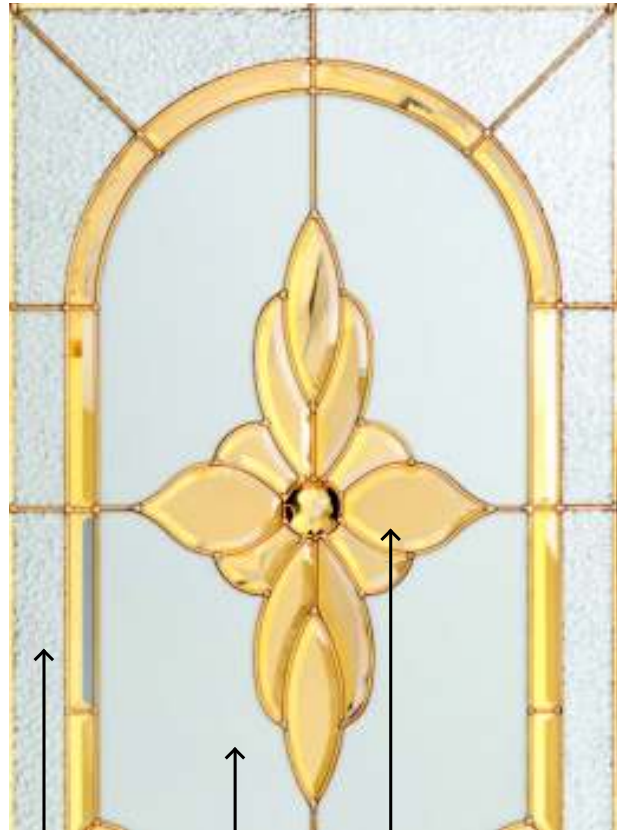

ST

ST

ST

Rochelle 1008

Collection de vitraux traditionnels
Traditional Stained Glass Collection

Un riche héritage est à l'origine de ce motif de vitrail traditionnel. Son image distinctive est créée par sa grappe centrale en verre transparent biseauté, entourée de vitraux colorés et texturés.

A rich heritage can be found in this traditional stained glass profile. A distinctive look is created by surrounding a clear beveled central cluster with colored and textured glass.

Impostes / Transoms

1300 H - H

FW

1301 PSL	1301 P - P	1301 PSL	1301 ESL	1301 E - D	1301 ESL	1301 ESL2 - E	1301 E 9800	1301 S - S
ST/FS/FW	ST/FS/FW	ST/FS/FW	ST	ST/FS/FW	ST	ST	ST	ST/FS/FW

Iris 1301

Collection de vitraux traditionnels
Traditional Stained Glass Collection

Cette gamme est composée d'un motif complexe de verres et de miroirs qui combine la richesse du vitrail au reflet précieux des verres dorés et biseautés.

This series features an intricate glass and mirror pattern that combines the richness of a stained glass window with the jewel-like reflections of its gold beveled glass.