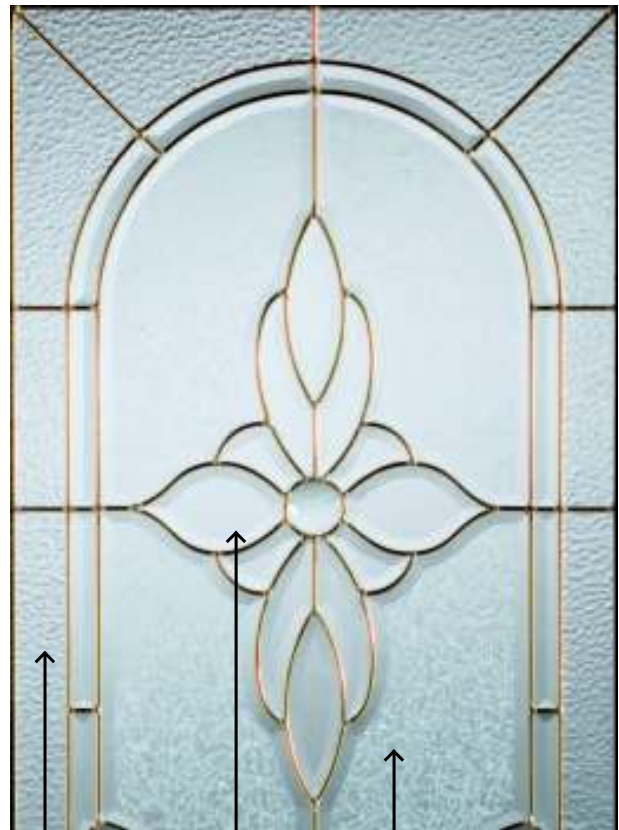

Trellis 1300

Collection de vitraux traditionnels
Traditional Stained Glass Collection

Ce motif classique allie un élément floral central à une facture périphérique complexe. Le résultat est une porte vitrée polyvalente dont le style incomparable conviendra à toutes les demeures.

This classic design pairs a central floral element with an intricate window perimeter treatment. The result is a versatile glass lite that brings unparalleled style to any application.

Choix de Baguettes/Caming Option

Niveau d'intimité / Privacy Scale