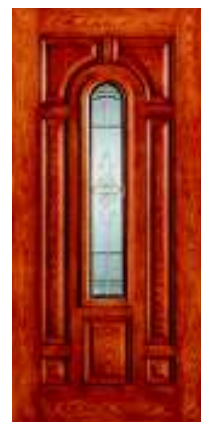

ST

ST

ST

Rochelle 1008

Collection de vitraux traditionnels
Traditional Stained Glass Collection

Un riche héritage est à l'origine de ce motif de vitrail traditionnel. Son image distinctive est créée par sa grappe centrale en verre transparent biseauté, entourée de vitraux colorés et texturés.

A rich heritage can be found in this traditional stained glass profile. A distinctive look is created by surrounding a clear beveled central cluster with colored and textured glass.

Impostes / Transoms

1300 H - H

FW

1301 PSL	1301 P - P	1301 PSL	1301 ESL	1301 E - D	1301 ESL	1301 ESL2 - E	1301 E 9800	1301 S - S
ST/FS/FW	ST/FS/FW	ST/FS/FW	ST	ST/FS/FW	ST	ST	ST	ST/FS/FW

Iris 1301

Collection de vitraux traditionnels
Traditional Stained Glass Collection