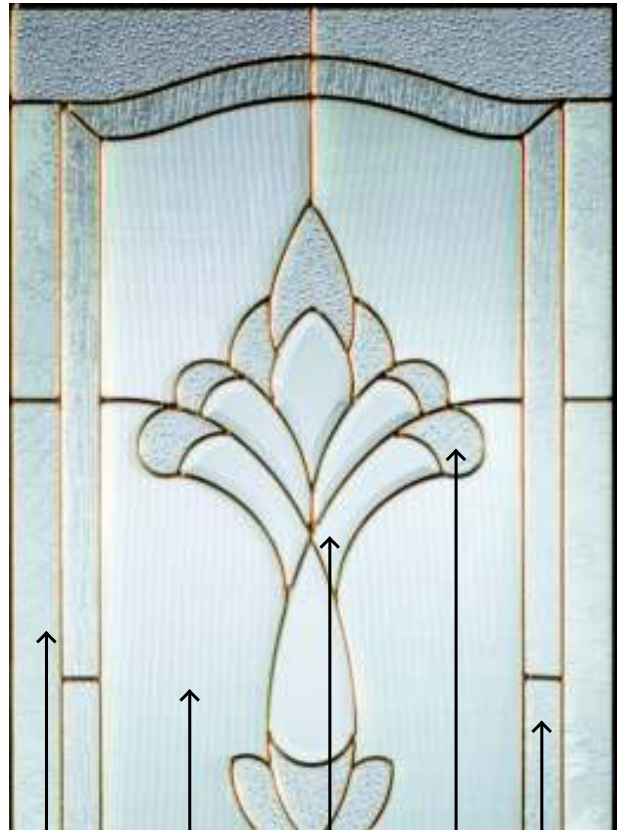

Radiance 1016

Collection de vitraux traditionnels
Traditional Stained Glass Collection

Un motif central spectaculaire, entouré de verres à onglet coupés à la main permettent de créer cette gamme de portes vitrées hautement artistique.

Anchored by a delicate floral inspired centerpiece, this series is the perfect choice when a simple distinctive look is the goal.

Choix de Baguettes/Caming Option

Laiton / Brass

Patine / Patina

Niveau d'intimité / Privacy Scale

Clair / Clear

Opaque

Autres grandeurs disponible

Other sizes available

(pas montrer not shown):

1370-22x80

1370-8x80

1370 P2-22x64