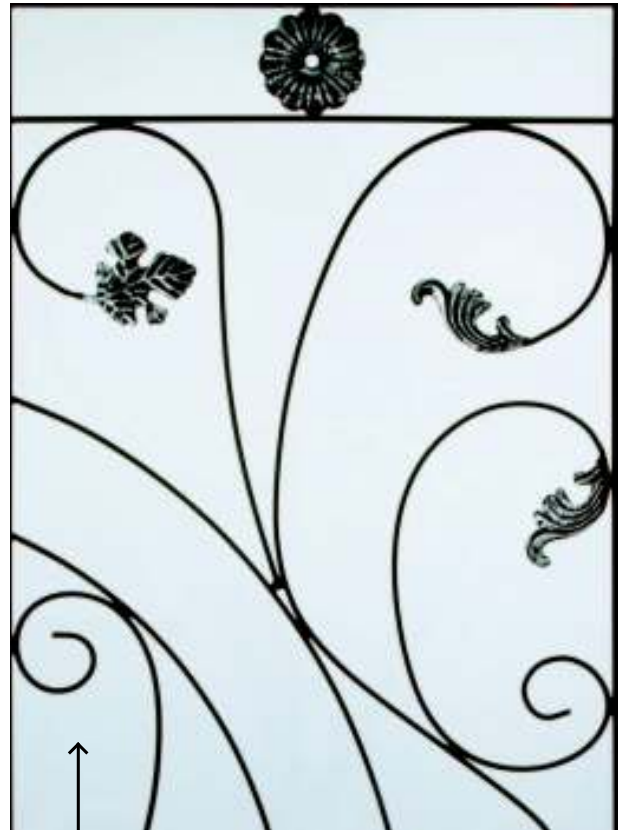

ST/FS/FW

ST/FS/FW

ST

ST/FS/FW

Ironcraft 7200

Collection en fer forgé
Wrought Iron Collection

Ce modèle accrocheur combine verre gravé à l'acide et volutes délicates en fer forgé, ce qui lui donne à la fois une touche intime et artistique.

This eye-catching design combines an acid etched back glass with delicate wrought iron scrolling to create both intimacy and artistry.

Niveau d'intimité / Privacy Scale

Clair / Clear

Opaque

Verre sablé
Sandblasted Glass