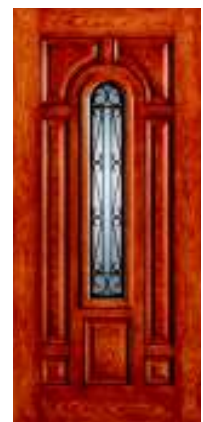

Iron Master 7000

Collection en fer forgé
Wrought Iron Collection

La tradition ancienne du fer forgé prend vie dans ce modèle qui combine deux couches de fer et un motif de verre biseauté élégant pour créer un style traditionnel raffiné.

The time honored tradition of forged iron is realized in this piece which combines two widths of iron and an elegant beveled glass pattern to achieve a sophisticated old world look.

Niveau d'intimité / Privacy Scale

Clair / Clear

Opaque

Verre clair
Clear Glass

Clair biseauté
Clear Bevel

Glue chip biseauté
Glue Chip Bevel

ST/FS/FW

ST

ST

ST/FS/FW

ST/FS/FW

ST/FS/FW

ST/FS/FW

7000 H - H

FW