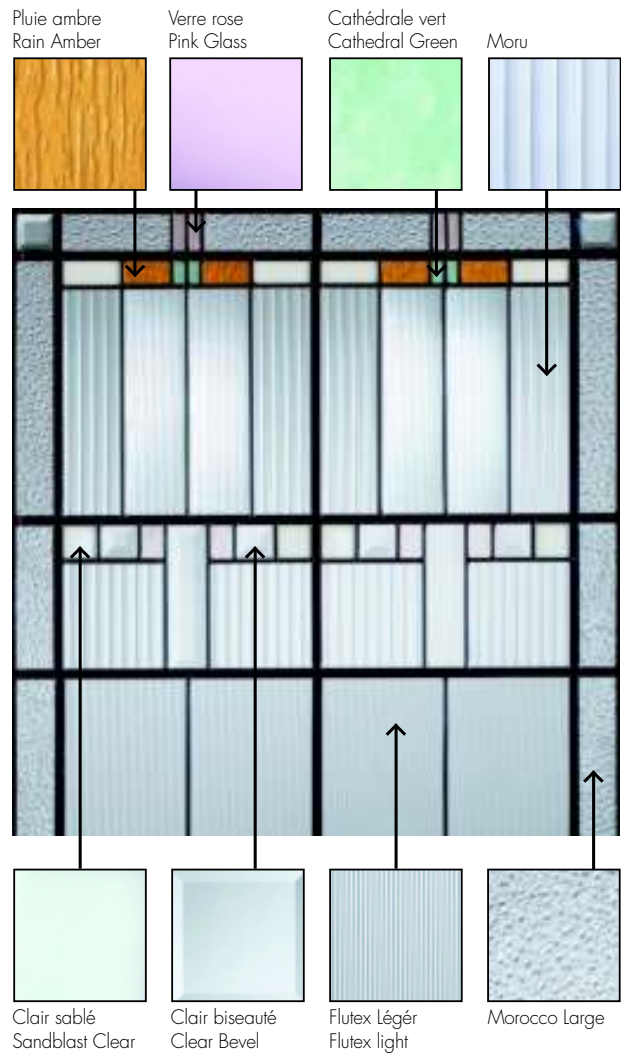

Impostes/Transoms

Choix de Baguettes/Caming Option

Patine / Patina

Niveau d'intimité/Privacy Scale

Clair / Clear

Opaque

1500 S - B

ST