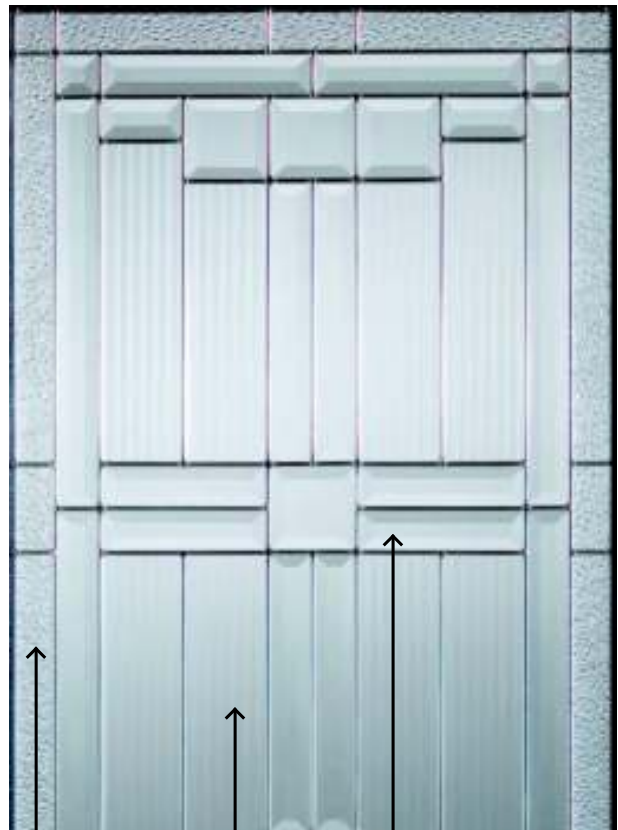

Impostes/Transoms

Choix de Baguettes/Caming Option

Niveau d'intimité / Privacy Scale

Clair / Clear

Opaque

Morocco Large

Moru

Clair biseauté
Clear Bevel