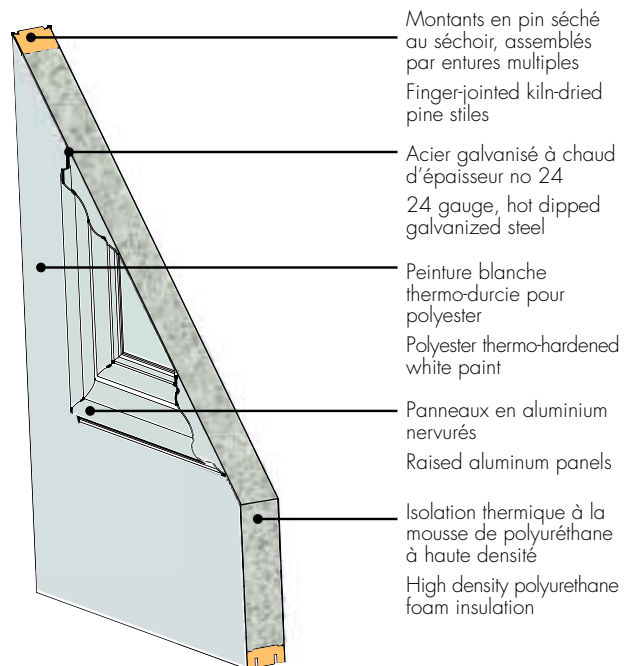

Porte en acier Maxi Mold

Notre produit vedette

Steel Maxi Mold

Our Premier Product

Collection de portes
Door Collection

L'art s'allie à la technologie dans ce produit de qualité supérieure conçu par Dusco Doors. Par le passé, les portes en acier ont souvent présenté un ajout solide, mais difficile aux résidences. La technologie Maxi Mold donne à une gamme choisie de portes en acier une caractéristique tridimensionnelle, ce qui en fait un produit à la fois magnifique et sécuritaire.

Art and technology combine in this premium product from Dusco Doors.

In the past, steel doors have often been a solid but design challenged addition to the home. Our Maxi Mold door adds a three dimensional character to a select line of steel doors, resulting in a product that is both secure and beautiful.