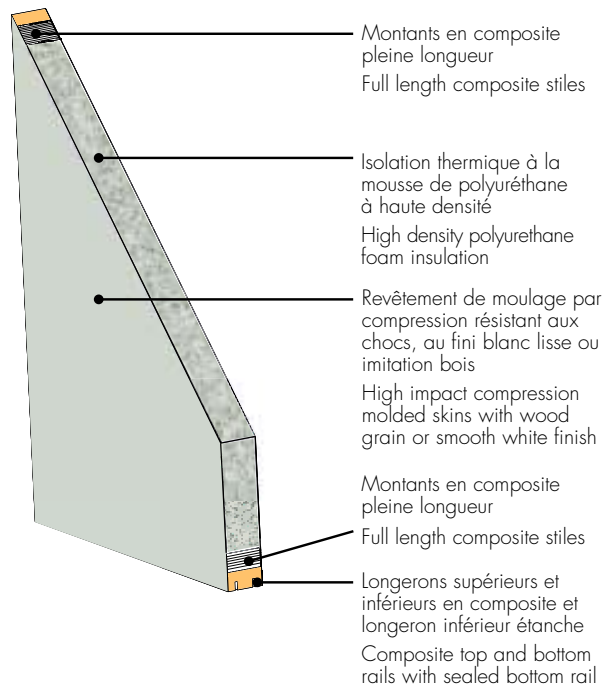

1320 SSL
FW

1102 D - D
FS

FIBRMAX

Fibre de verre lisse Smooth Fiberglass

Collection de portes (FS)

Door Collection (FS)

Les portes en fibre de verre lisse sont idéales pour obtenir une magnifique surface peinte. Et, comme toutes les portes en fibre de verre, ces produits sont conçus pour offrir des années de service avec peu d'entretien puisque les portes sont résistantes au bossellement, au gauchissement et à la fissuration.

Smooth finished fiberglass doors are perfect for achieving a beautiful painted surface. And like all fiberglass doors, these products provide years of low maintenance enjoyment since they resist denting, warping and splitting.