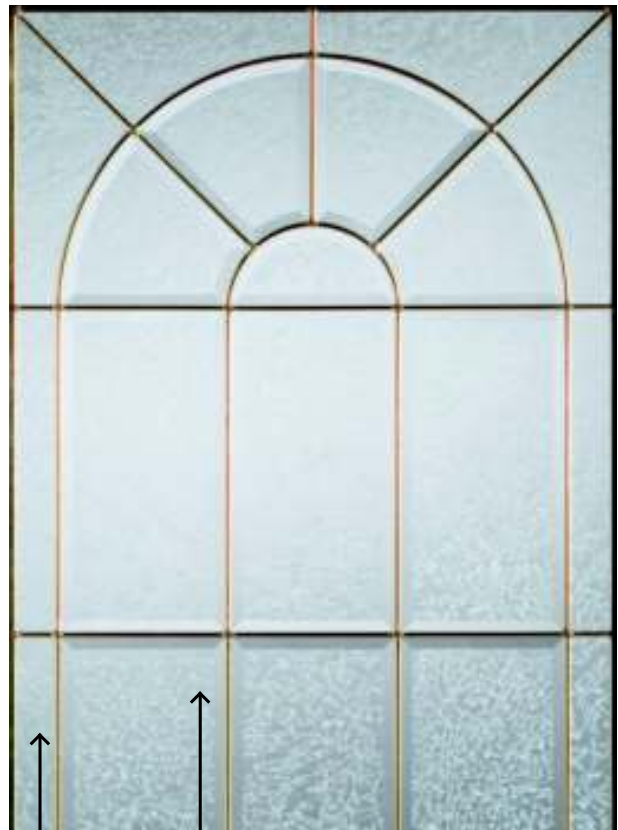

## Elisabeth 1038

Collection de vitraux géométriques  
Geometric Stained Glass Collection

La simplicité est parfois de mise. Cette gamme combine des formes géométriques rectangulaires et arrondies pour créer un style classique riche.

Clair / Clear

Opaque

Glue Chip

Glue chip biseauté  
Glue Chip Bevel

1038 S - S

ST/FS/FW

1038 S - B

ST