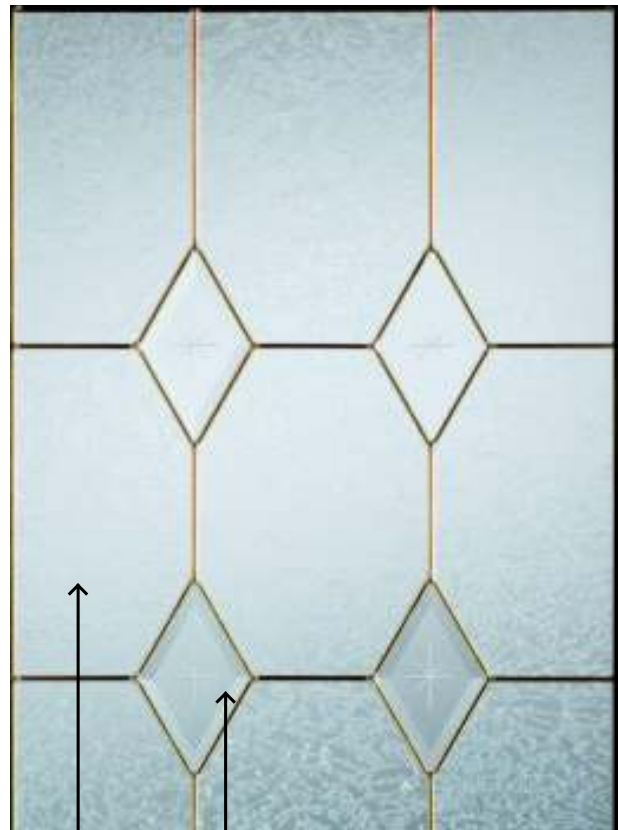

### Choix de Baguettes/Caming Option

### Niveau d'intimité / Privacy Scale

Clair / Clear

Opaque

Glue Chip

Biseauté étoile  
Star Bevel

1102 S-C

ST

1102 SSL